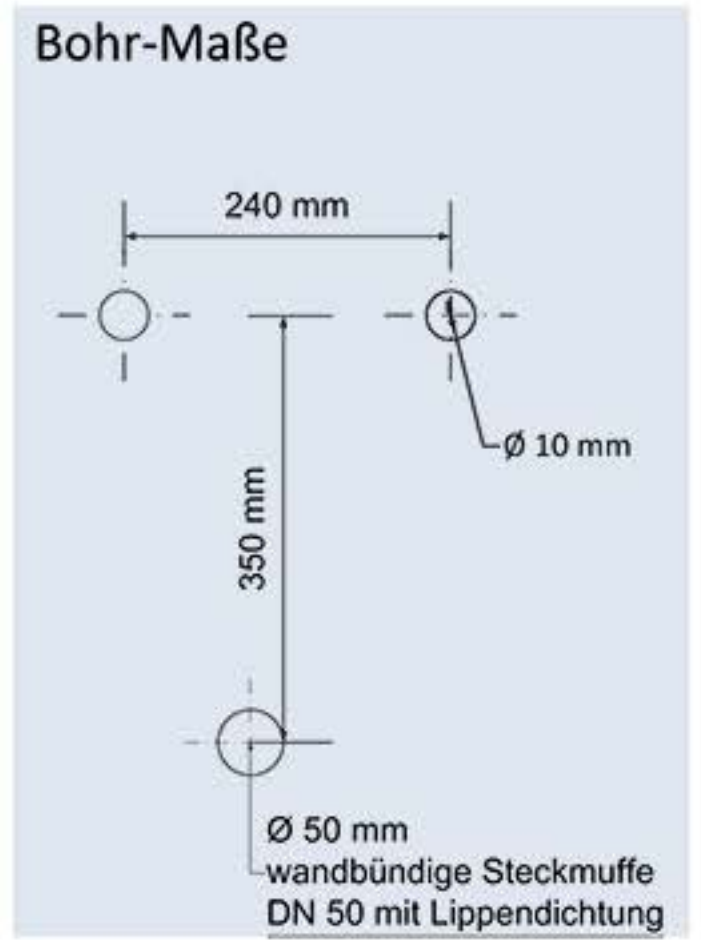

Datenblatt wasserloses Urinal "ExpliCit Color"

V2A Edelstahl Artikel Nr.: 9012

Technische Änderungen vorbehalten, alle Maße bitte vor der Montage prüfen!

Empfohlene Montagehöhen

Schnabel	Benutzergruppe	Mitte-Ablauf Höhe
520 mm	Kinder von 8 bis 10 Jahren	220 mm
570 mm	Kinder von 11 bis 14 Jahren	270 mm
650 mm	ab 15 Jahren & Erwachsene	350 mm
700 mm	empfohlener Standard	400 mm

Vor wasserlosen Urinalen kein Siphon montieren!