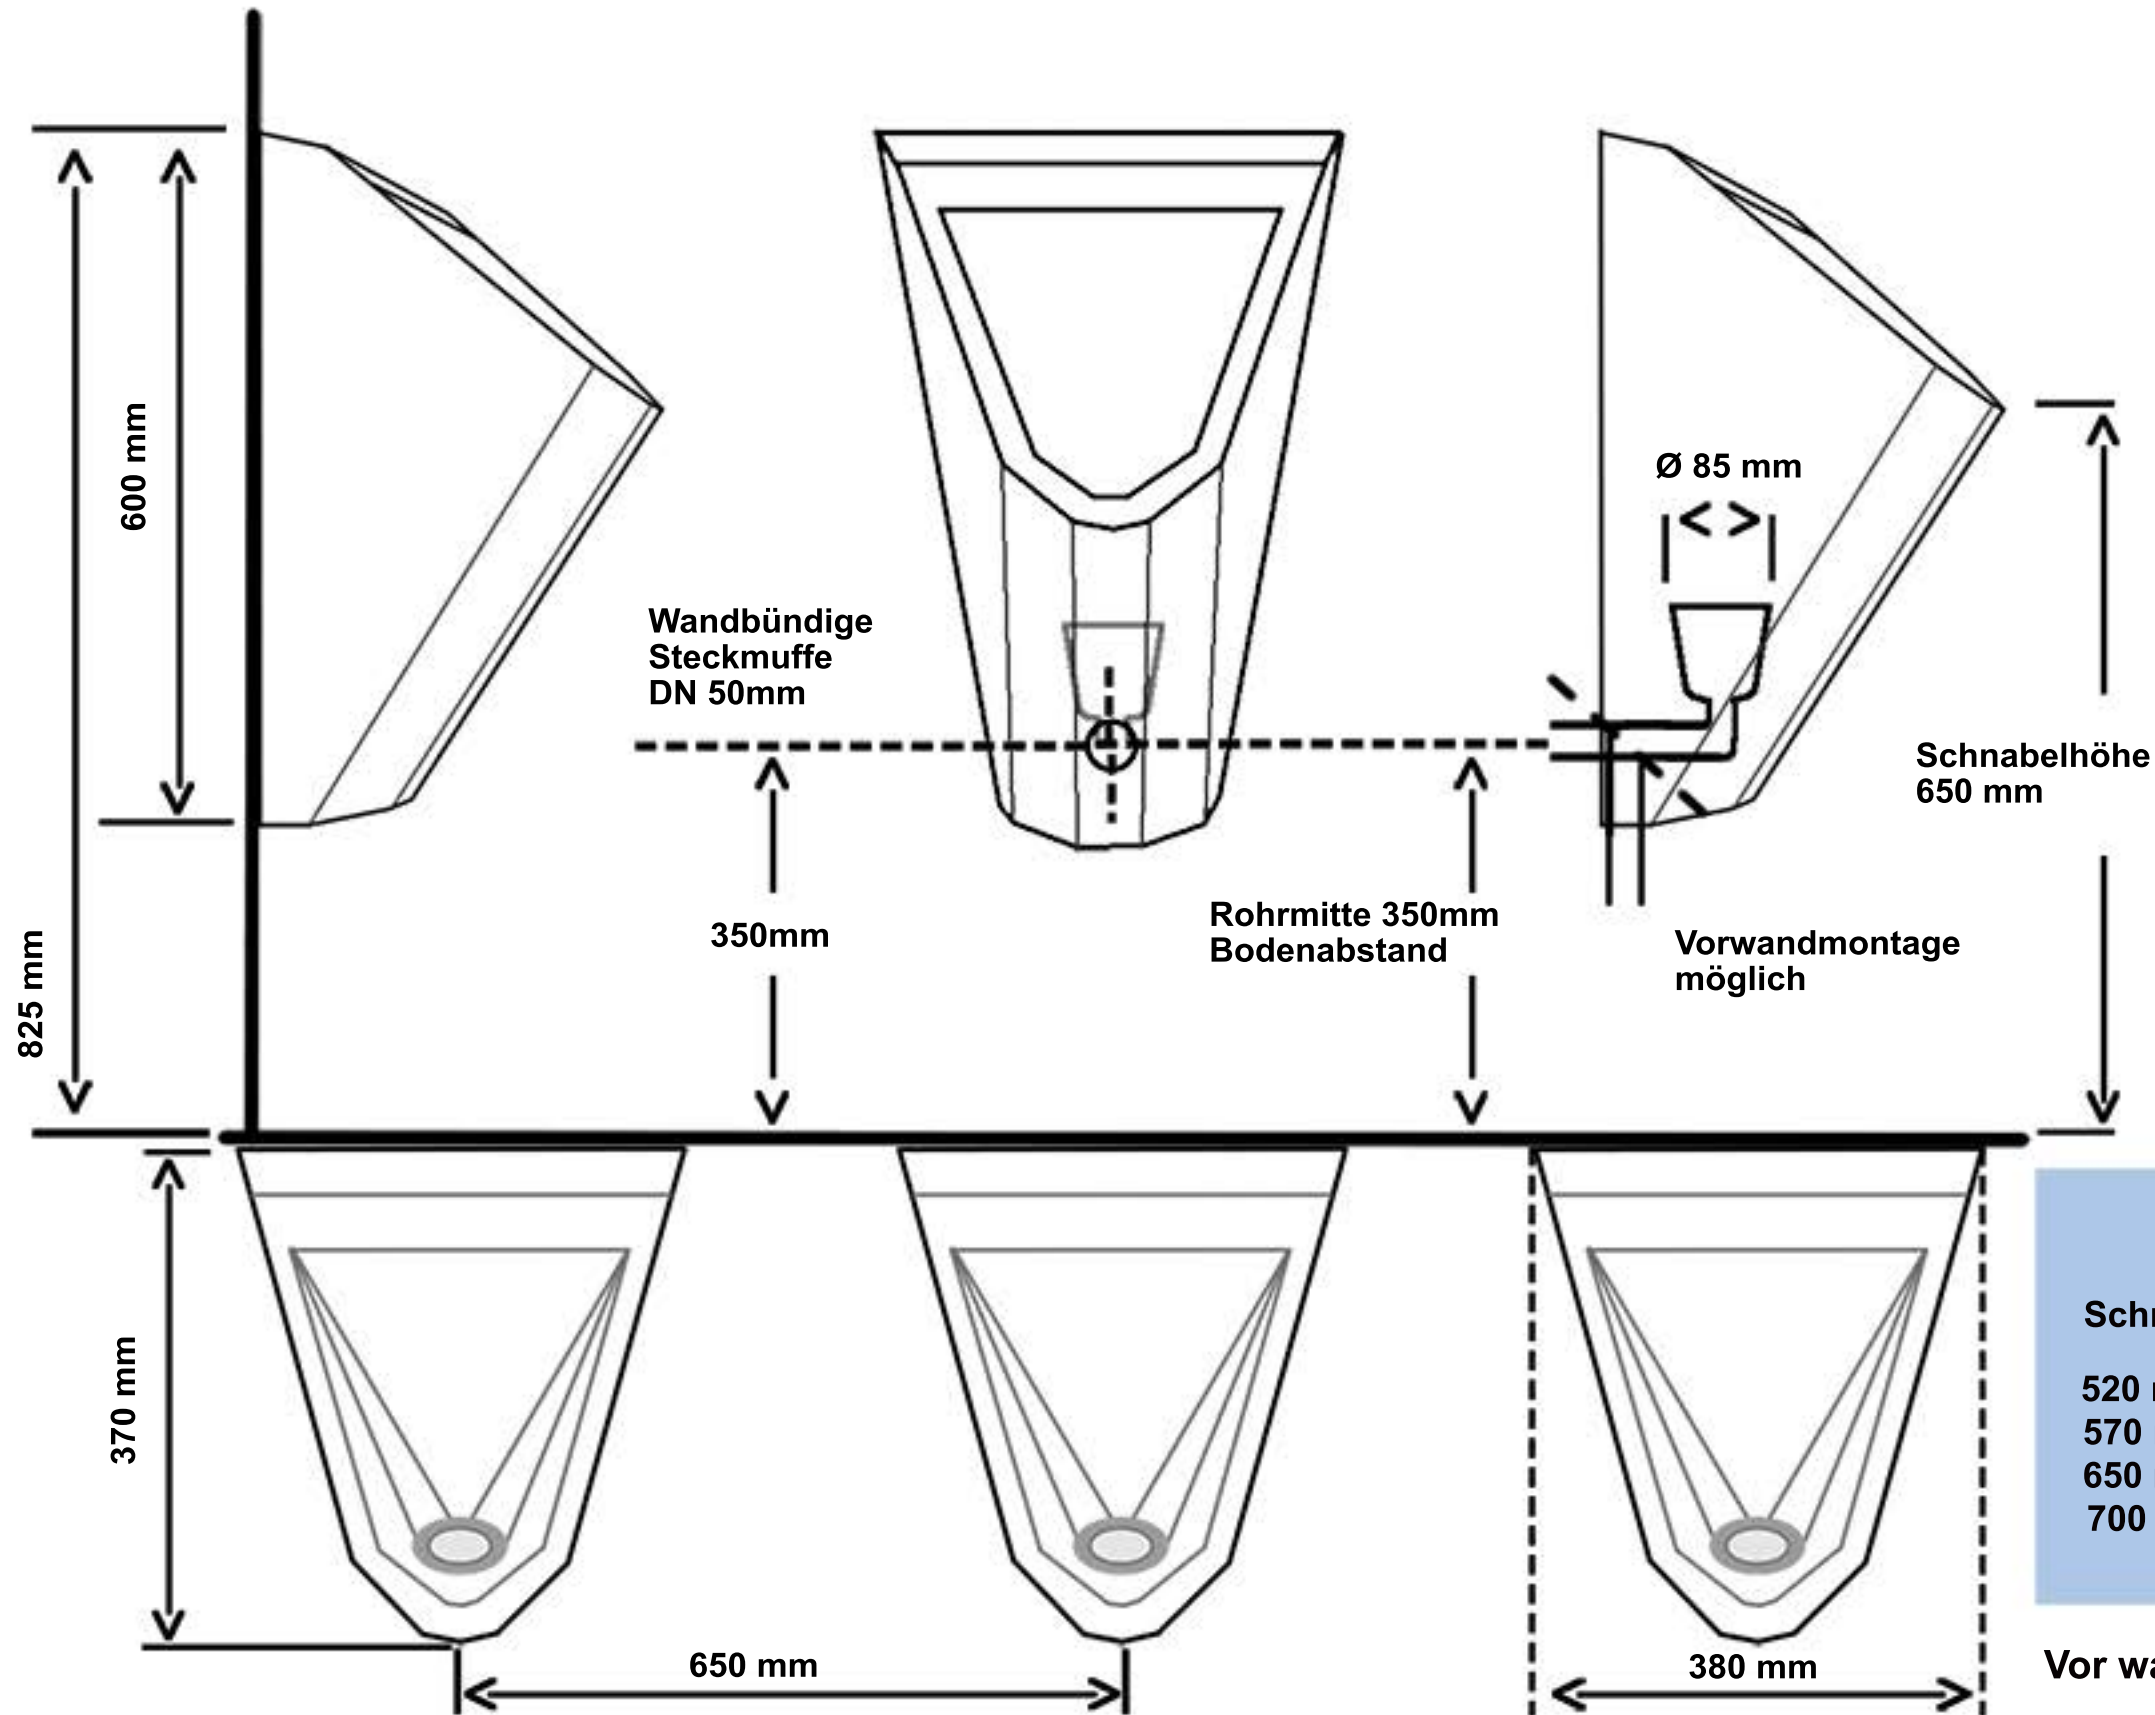

Datenblatt wasserloses Urinal "ExpliCit Color"

V2A Edelstahl Artikel Nr.: 9012

Technische Änderungen vorbehalten, alle Maße bitte vor der Montage prüfen!

Empfohlene Montagehöhen

Schnabel	Benutzergruppe	Mitte-Ablauf Höhe
520 mm	Kinder von 8 bis 10 Jahren	220 mm
570 mm	Kinder von 11 bis 14 Jahren	270 mm
650 mm	ab 15 Jahren & Erwachsene	350 mm
700 mm	empfohlener Standard	400 mm

Vor wasserlosen Urinalen kein Siphon montieren!